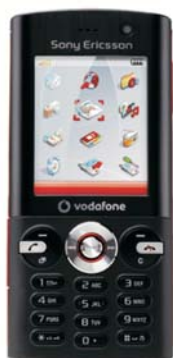

Vodafone 850 Crystal Vodafone live! y 3G

Nuevo teléfono 3G con el que podrás descargarte los mejores contenidos a velocidades increíbles.

- Tribanda (GSM 900/1800/1900).
- Conectividad: Bluetooth, USB.
- Peso: 75 gr.
- Dimensiones: 96 x 49 x 16 mm.
- Duración batería: en espera 220 h, en conversación 4,30 h.

Nuevo

Sin Contrato

PUNTOS	EUROS
2.900	0
1.400	31
1.100	50
800	70
400	96
200	109

Samsung L760v Vodafone live! y 3G

Para los que además de un gran teléfono, buscan una gran duración de batería.

- Cuatribanda GSM (900/1800/1900/2100).
- Conectividad: Bluetooth, USB.
- Peso: 92,8 grs.
- Dimensiones: 99,5 x 47 x 15 mm.
- Duración batería: en espera 310-450 h (3G-2G), en conversación 3-7 h (3G-2G).

Nuevo

Cámara y vídeo

Sin Contrato

PUNTOS	EUROS
3.200	0
2.200	10
1.200	55
800	81
400	107
200	120

Sony Ericsson V640i Vodafone live! y 3G

Teléfono con dispositivo HSPA y cámara de 2 MPX.

- Tribanda GSM (900/1800/1900).
- Conectividad: Bluetooth y USB.
- Peso: 97 gr.
- Dimensiones: 103 x 47 x 15,5 mm.
- Duración batería: en espera 137 h, en conversación 4,5 h.

Nuevo

Sin Contrato

PUNTOS	EUROS
3.200	0
2.200	7
1.400	45
800	84
400	110
200	123

Sony Ericsson K610i Vodafone live! y 3G

Para el que quiere la mejor experiencia en 3G.

- Tribanda (GSM 900/1800/1900).
- Conectividad: Bluetooth, USB.
- Peso: 89 gr.
- Dimensiones: 102 x 45 x 17 mm.
- Duración batería: en espera 150 h, en conversación 3 h.

Sin Contrato

PUNTOS	EUROS
3.300	0
1.200	61
1.000	74
800	87
400	113
200	126

Motorola K1 Vodafone live!

Diseño ultrafino con características avanzadas.

- Cuatribanda GSM (800/900/1800/1900).
- Conectividad: Bluetooth e Infrarrojos.
- Peso: 95 grs.
- Dimensiones: 42 x 103 x 16 mm.
- Duración batería: en espera 300 h, en conversación 7 h.

Sin Contrato

PUNTOS	EUROS
3.300	0
2.200	4
1.200	61
800	87
400	113
200	126